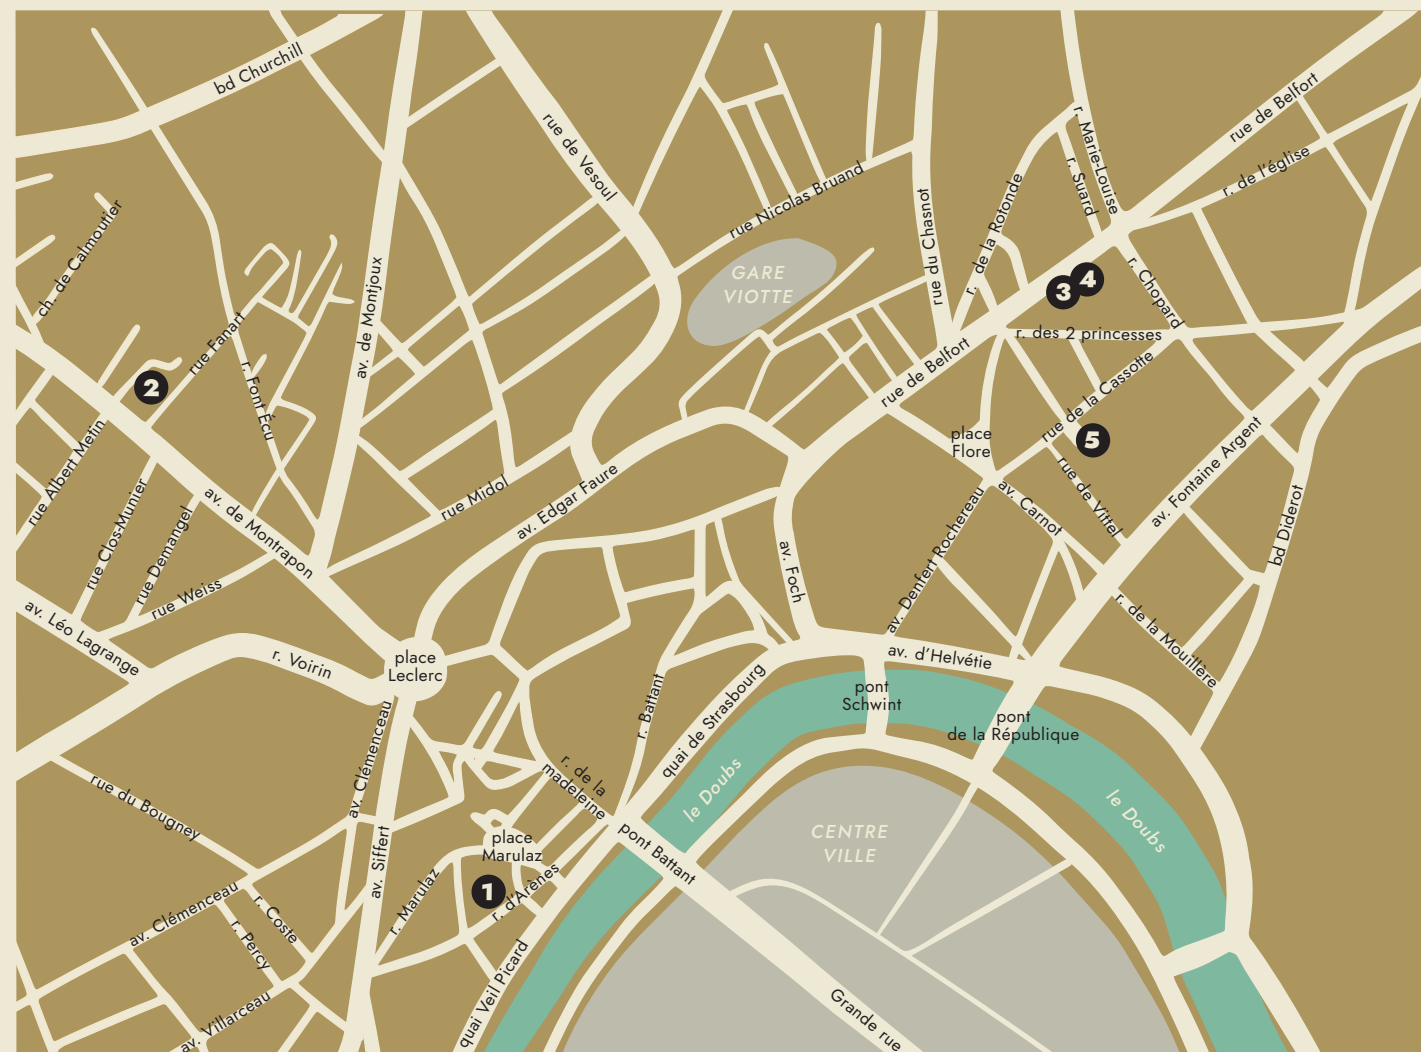

**Ici, j'oublie ma maladie.  
Quand une personne  
n'est pas en forme  
on l'accepte, on la comprend.**

LES 5 GEM  
DE BESANÇON

- 1** LES AMIS DE MA RUE LÀ  
26 rue d'Arènes | 06 73 40 78 89  
lesamisdemaruella@gmail.com
- 2** LA GRANGE DE LÉO  
1 rue Fanart | 03 81 80 13 97  
gemlagrange@orange.fr
- 3** Ô JARDIN DE FLORÉAL  
48 B Rue de Belfort | 03 81 47 12 96  
floreal25@orange.fr  
www.assofloreal.fr